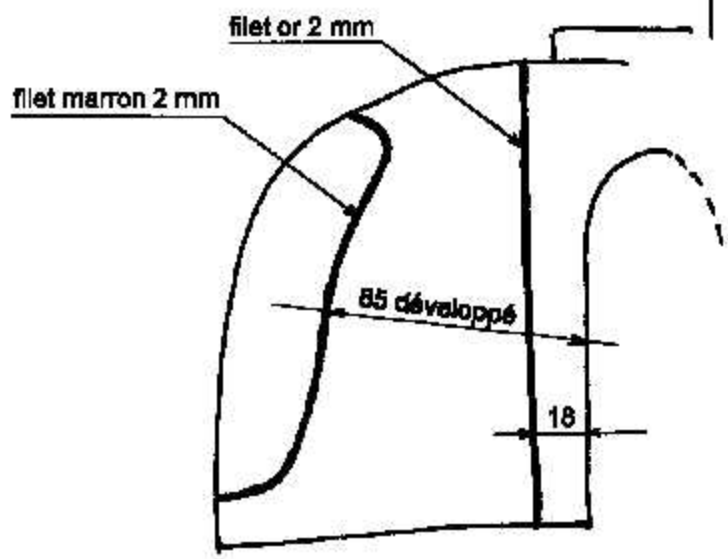

S3G 1945.

S3G 1945

Le contour de l'aile est souligné
d'un filet or de 3 mm.

S6V 1950

S3G 1950