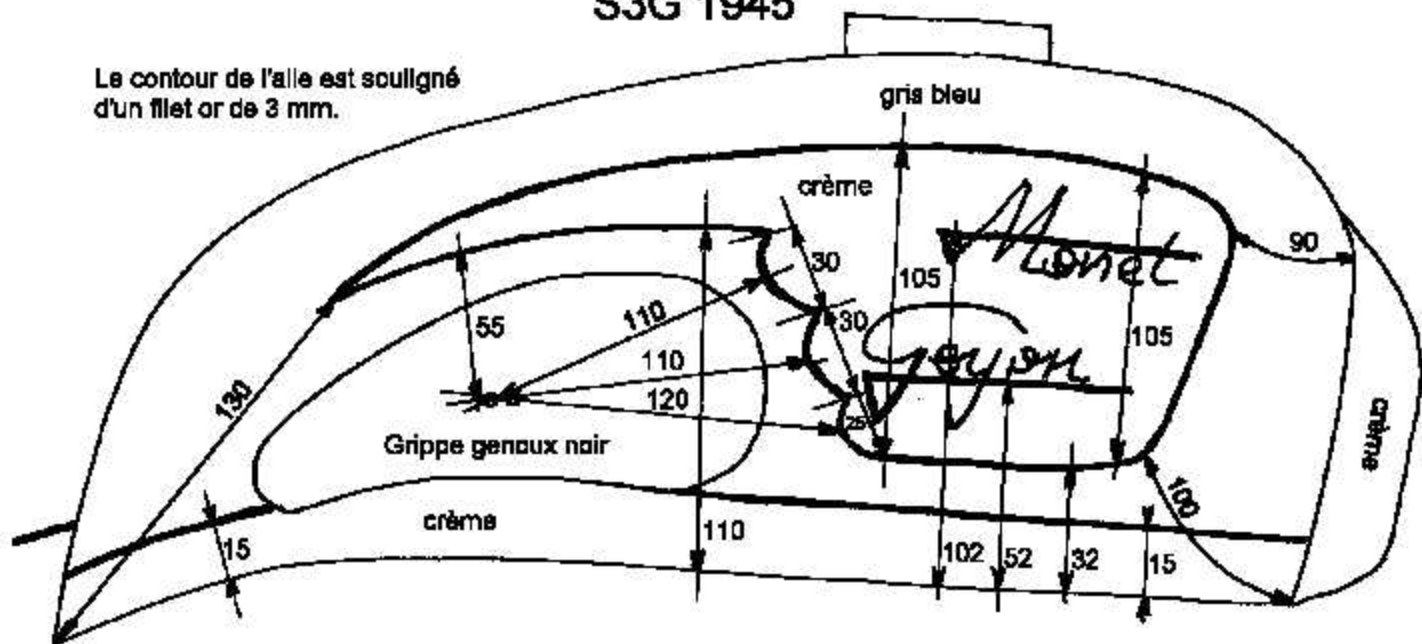

S3G 1945.

S3G 1945

Le contour de l'aile est souligné
d'un filet or de 3 mm.

S6V 1950

S3G 1950