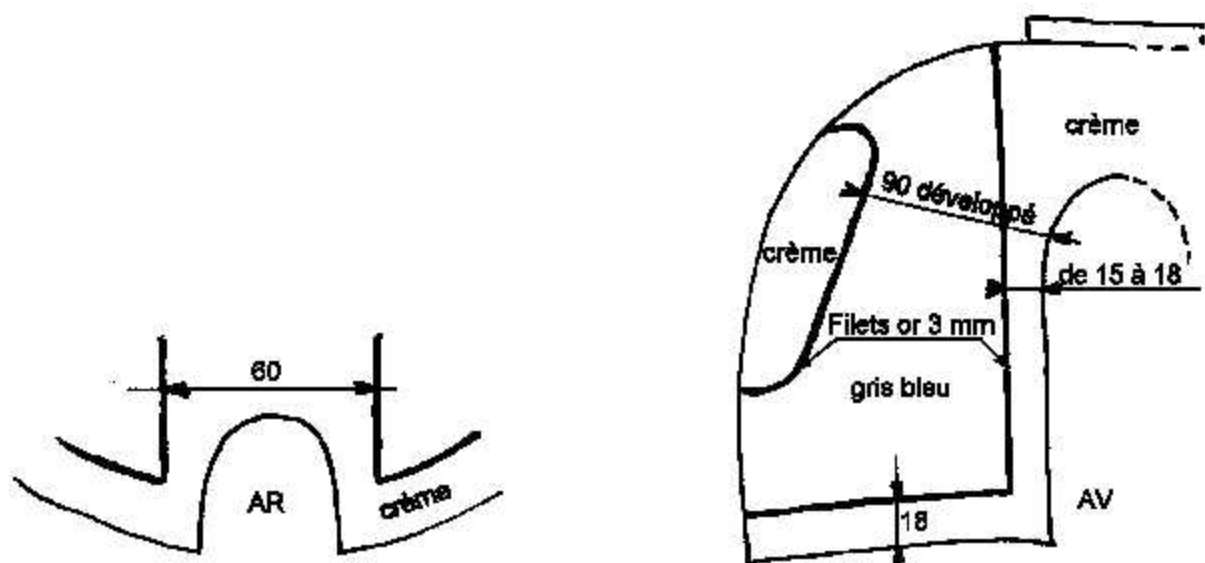

S3G 1945.

S3G 1945

Le contour de l'aile est souligné
d'un filet or de 3 mm.

S6V 1950

S3G 1950