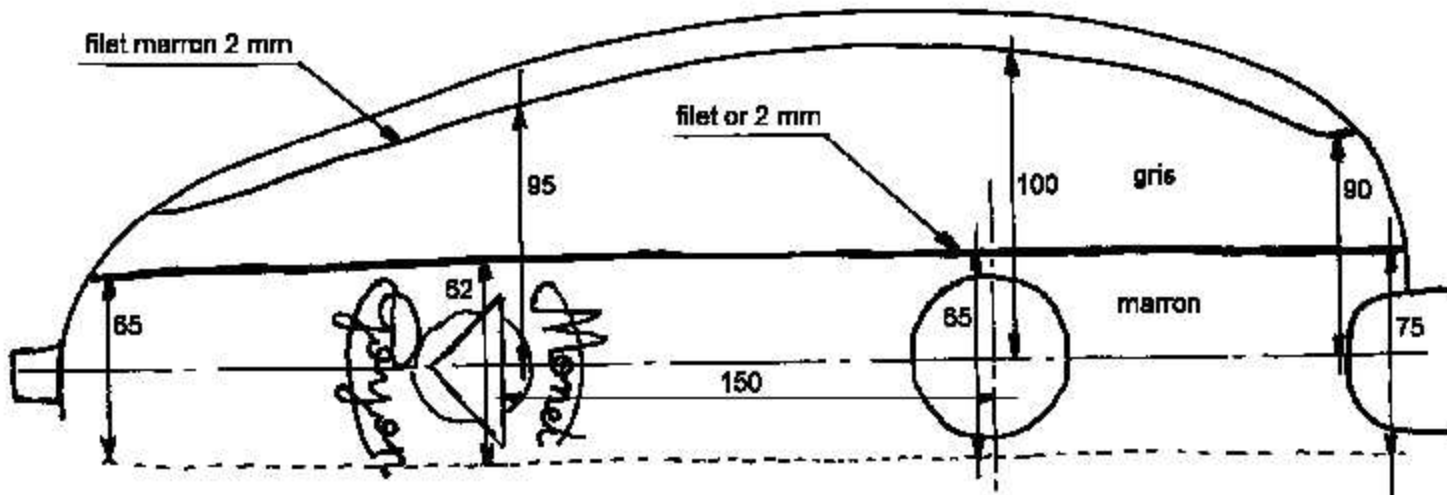

S3G 1945.

S3G 1945

Le contour de l'aile est souligné
d'un filet or de 3 mm.

S6V 1950

S3G 1950