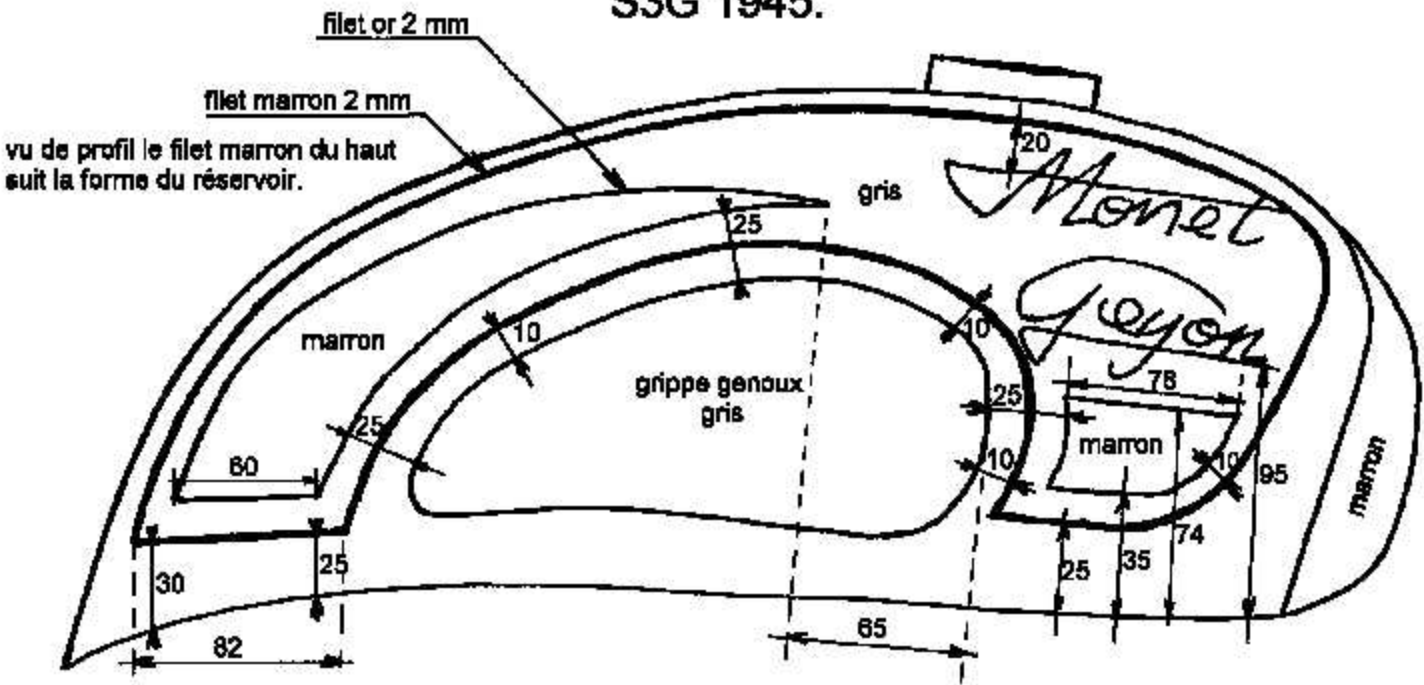

S3G 1945.

S3G 1945

Le contour de l'aile est souligné
d'un filet or de 3 mm.

S6V 1950

S3G 1950